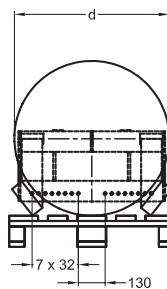

Ανατροπέας βαρελιών - ιδανική εναλλακτική λύση για ανύψωση, περιστροφή και άδειασμα βαρελιών.

Για πλάτος 690 mm υπάρχουν 7 διαφορετικά ανοίγματα πιρουινιών (b_5).

Για πλάτος 810 mm, υπάρχουν 9 διαφορετικά ανοίγματα πιρουινιών (b_5).

Προϊόν (διαστάσεις σε mm)	LF, LFS, ELF, ELFS, SELF, SELFS
Ικανότητα	max. 250 kg
Μήκος πιρουινιών	l 600, 800, 1150
Πλάτος σασί	b_3 690, 810
Μέγιστη διάμετρος προϊόντος	d 750 με πλάτος σασί 690 και 1000 με πλάτος σασί 810
Κέντρο βάρους	c l/2