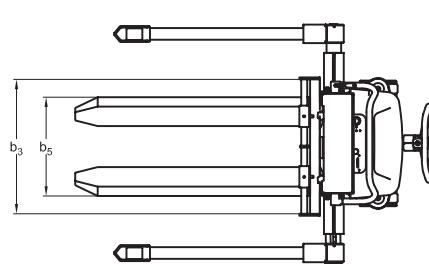

Ανατροπέας βαρελιών - ιδανική εναλλακτική λύση για ανύψωση, περιστροφή και άδειασμα βαρελιών.

Για πλάτος 690 mm υπάρχουν 7 διαφορετικά ανοίγματα πιρουινιών (b_5).

Για πλάτος 810 mm, υπάρχουν 9 διαφορετικά ανοίγματα πιρουινιών (b_5).

Προϊόν (διαστάσεις σε mm)	LF, LFS, ELF, ELFS, SELF, SELFS
Ικανότητα	max. 250 kg
Μήκος πιρουινιών	l 600, 800, 1150
Πλάτος σασί	b_3 690, 810
Μέγιστη διάμετρος προϊόντος	d 750 με πλάτος σασί 690 και 1000 με πλάτος σασί 810
Κέντρο βάρους	c l/2