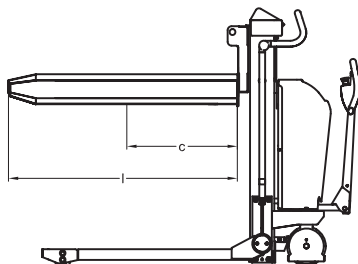

Ανατροπέας βαρελιών - ιδανική εναλλακτική λύση για ανύψωση, περιστροφή και άδειασμα βαρελιών.

Για πλάτος 690 mm υπάρχουν 7 διαφορετικά ανοίγματα πιρουινιών (b_5).

Για πλάτος 810 mm, υπάρχουν 9 διαφορετικά ανοίγματα πιρουινιών (b_5).

Προϊόν (διαστάσεις σε mm)	LF, LFS, ELF, ELFS, SELF, SELFS
Ικανότητα	max. 250 kg
Μήκος πιρουινιών	l 600, 800, 1150
Πλάτος σασί	b_3 690, 810
Μέγιστη διάμετρος προϊόντος	d 750 με πλάτος σασί 690 και 1000 με πλάτος σασί 810
Κέντρο βάρους	c l/2