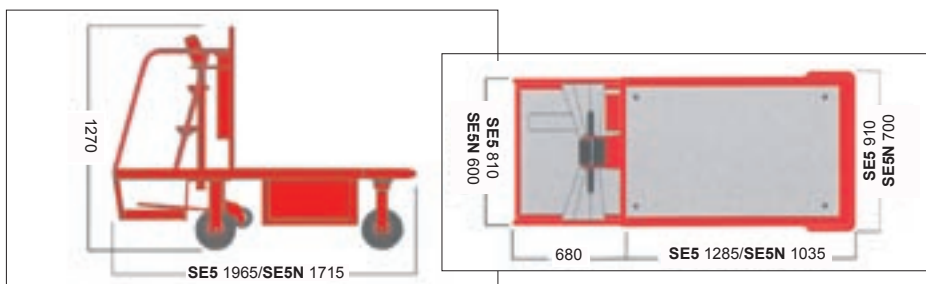

Επιπλέον εξοπλισμός (SE5 και SE5N) :

- Επιπλέον πλατφόρμα
- Μεγαλύτερη πλατφόρμα
- Μόνο μια σκάλα
- Πλατφόρμα με επένδυση από λάστιχο
- Γείσο 15 mm στην πλατφόρμα
- Ωρομετρητής και ένδειξη φόρτισης μπαταρίας
- Ταμπλό μεγέθους A4
- Κοτσαδόρος
- Χαμηλότερη πλατφόρμα οδηγού