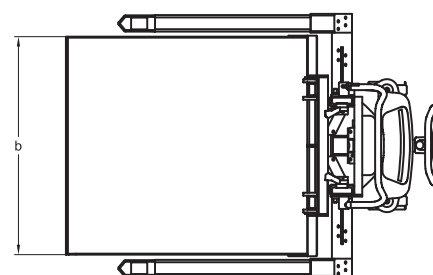

Τεχνικά χαρακτηριστικά

Η πλατφόρμα μπορεί να μεταφέρει και μη παλετοποιημένα υλικά

- Φορεία
- Βιομηχανικές σκούπες
- Πιεστικά μηχανήματα
- Αμαξίδια

Στοιχεία για την πλατφόρμα

- μέγιστη ικανότητα 1000 kg, με ομοιόμορφη κατανομή φορτίου
- πλάτος 1092 mm
- μήκος 990 mm ή 1220 mm

Η πλατφόρμα μπορεί να προσαρτηθεί εύκολα σε όλα τα Logiflex με ανοικτά σκέλη.

Η στιβαρή κατασκευή εξασφαλίζει μεγάλη διάρκεια ζωής και χαμηλό κόστος συντήρησης.

Μεταφορά πιεστικού

Εύκολη εναλλαγή εξαρτημάτων.

Μεταφορά βιομηχανικής σκούπας.

Μεγάλη ποικιλία σε επιπλέον εξοπλισμούς, όπως γερανάκι ή ανατροπέας ρόλλων.

Προϊόν (διαστάσεις σε mm)		
Η πλατφόρμα μπορεί να προσαρτηθεί σε		LFS, ELFS, SELFS
Ικανότητα		μέγιστη ικανότητα 1000 kg, με ομοιόμορφη κατανομή φορτίου
Πλάτος πλατφόρμας	b	1092
Μήκος πλατφόρμας	l	990, 1220