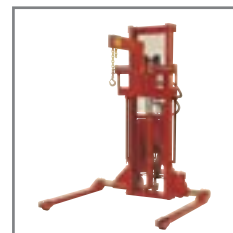

Η πλατφόρμα μπορεί να αντικατασταθεί εύκολα με άλλα εξαρτήματα από τη μεγάλη ποικιλία επιπλέον εξοπλισμού των περνοφόρων της Logitrans.

Ο επιπλέον εξοπλισμός περιλαμβάνει γερανάκι, ανατροπέα ρόλλων, βελόνι και ανατροπέα βαρελιών.

Τεχνικά χαρακτηριστικά

Η πλατφόρμα μπορεί να μεταφέρει και μη παλετοποιημένα υλικά

- Φορεία
- Βιομηχανικές σκούπες
- Πιεστικά μηχανήματα
- Αμαξίδια

Στοιχεία για την πλατφόρμα

- μέγιστη ικανότητα 1000 kg, με ομοιόμορφη κατανομή φορτίου
- πλάτος 1092 mm
- μήκος 990 mm ή 1220 mm

Η πλατφόρμα μπορεί να προσαρτηθεί εύκολα σε όλα τα Logiflex με ανοικτά σκέλη.

Η στιβαρή κατασκευή εξασφαλίζει μεγάλη διάρκεια ζωής και χαμηλό κόστος συντήρησης.

Μεταφορά πιεστικού

Εύκολη εναλλαγή εξαρτημάτων.

Μεταφορά βιομηχανικής σκούπας.

Μεγάλη ποικιλία σε επιπλέον εξοπλισμούς, όπως γερανάκι ή ανατροπέας ρόλλων.

Προϊόν (διαστάσεις σε mm)		
Η πλατφόρμα μπορεί να προσαρτηθεί σε		LFS, ELFS, SELFS
Ικανότητα		μέγιστη ικανότητα 1000 kg, με ομοιόμορφη κατανομή φορτίου
Πλάτος πλατφόρμας	b	1092
Μήκος πλατφόρμας	l	990, 1220