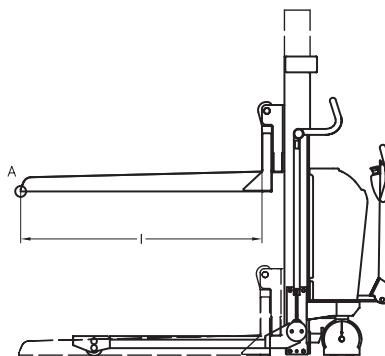

Τεχνικά χαρακτηριστικά

Η πλατφόρμα μπορεί να μεταφέρει και μη παλετοποιημένα υλικά

- Φορεία
- Βιομηχανικές σκούπες
- Πιεστικά μηχανήματα
- Αμαξίδια

Στοιχεία για την πλατφόρμα

- μέγιστη ικανότητα 1000 kg, με ομοιόμορφη κατανομή φορτίου
- πλάτος 1092 mm
- μήκος 990 mm ή 1220 mm

Η πλατφόρμα μπορεί να προσαρτηθεί εύκολα σε όλα τα Logiflex με ανοικτά σκέλη.

Η στιβαρή κατασκευή εξασφαλίζει μεγάλη διάρκεια ζωής και χαμηλό κόστος συντήρησης.

Μεταφορά πιεστικού

Εύκολη εναλλαγή εξαρτημάτων.

Μεταφορά βιομηχανικής σκούπας.

Μεγάλη ποικιλία σε επιπλέον εξοπλισμούς, όπως γερανάκι ή ανατροπέας ρόλλων.

Προϊόν (διαστάσεις σε mm)		
Η πλατφόρμα μπορεί να προσαρτηθεί σε		LFS, ELFS, SELFS
Ικανότητα		μέγιστη ικανότητα 1000 kg, με ομοιόμορφη κατανομή φορτίου
Πλάτος πλατφόρμας	b	1092
Μήκος πλατφόρμας	l	990, 1220