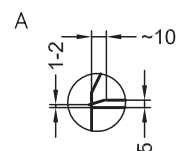

Τεχνικά χαρακτηριστικά

Η πλατφόρμα μπορεί να μεταφέρει και μη παλετοποιημένα υλικά

- Φορεία
- Βιομηχανικές σκούπες
- Πιεστικά μηχανήματα
- Αμαξίδια

Στοιχεία για την πλατφόρμα

- μέγιστη ικανότητα 1000 kg, με ομοιόμορφη κατανομή φορτίου
- πλάτος 1092 mm
- μήκος 990 mm ή 1220 mm

Η πλατφόρμα μπορεί να προσαρτηθεί εύκολα σε όλα τα Logiflex με ανοικτά σκέλη.

Η στιβαρή κατασκευή εξασφαλίζει μεγάλη διάρκεια ζωής και χαμηλό κόστος συντήρησης.

Μεταφορά πιεστικού

Εύκολη εναλλαγή εξαρτημάτων.

Μεταφορά βιομηχανικής σκούπας.

Μεγάλη ποικιλία σε επιπλέον εξοπλισμούς, όπως γερανάκι ή ανατροπέας ρόλλων.

Προϊόν (διαστάσεις σε mm)		
Η πλατφόρμα μπορεί να προσαρτηθεί σε		LFS, ELFS, SELFS
Ικανότητα		μέγιστη ικανότητα 1000 kg, με ομοιόμορφη κατανομή φορτίου
Πλάτος πλατφόρμας	b	1092
Μήκος πλατφόρμας	l	990, 1220