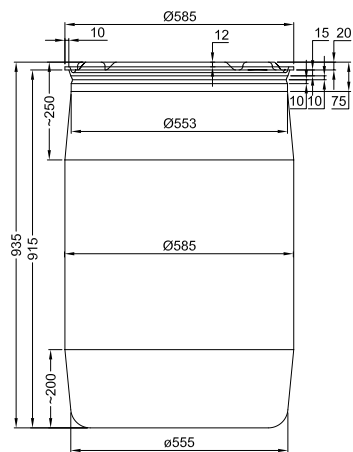

Τυποποιημένο πλαστικό βαρέλι (DS/EN 12707).

Για ειδικού τύπου αρπάγες, παρακαλούμε όπως επικοινωνήσετε μαζί μας.

Logitrans
lifting performance