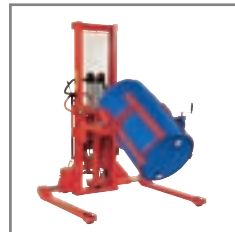

Ο ανατροπέας βαρελιών με το απλό σύστημα συγκράτησης μπορεί εύκολα να προσαρτηθεί σε όλα τα περονοφόρα της Logitrans με ρυθμιζόμενο σασί.

Ο επιπλέον εξοπλισμός εγγυάται τη βέλτιστη αξιοποίηση του μηχανήματος και περιλαμβάνει γερανάκι, πλατφόρμα, βελόνι και πιρούνια.

Η σχέση είναι 1:80.

Η απόσταση από το έδαφος είναι 260 mm στην κάτω θέση.

Η Logitrans προσφέρει μεγάλη ποικιλία εξαρτημάτων, όπως βελόνι, πλατφόρμα, ανατροπέα ρόλλων και γερανάκι.

Ο χειροκίνητος ανατροπέας διατίθεται για όλα τα Logiflex. Ο ηλεκτρικός διατίθεται για τα ηλεκτρικά Logiflex.

Το απλό σύστημα συγκράτησης του ανατροπέα, επιτρέπει τη γρήγορη αλλαγή του με άλλα εξαρτήματα ή πιρούνια.

Η λειτουργία ανατροπής στον ηλεκτρικό ανατροπέα γίνεται μέσω τηλεχειριστηρίου.

Αν το περονόφορο δεν έχει ανοικτά σκέλη, τότε το βαρέλι θα πρέπει να βρίσκεται πάνω σε παλέτα.