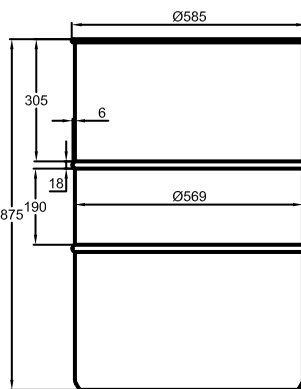

Τυποποιημένο μεταλλικό βαρέλι (DS/EN 210).