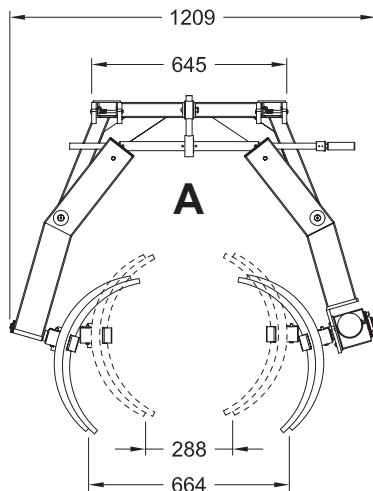

A: Ανατροπέας για τυποποιημένα μεταλλικά βαρέλια (DS/EN 210).