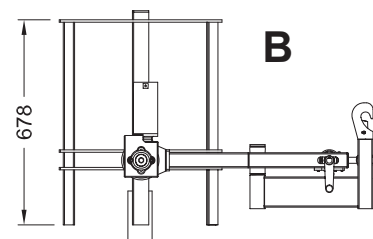

B: Ανατροπέας για τυποποιημένα πλαστικά βαρέλια (DS/EN 12707).