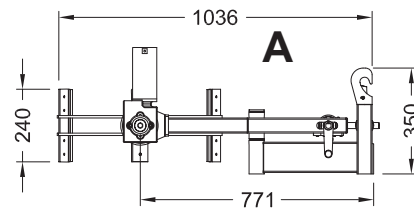

B: Ανατροπέας για τυποποιημένα πλαστικά βαρέλια (DS/EN 12707).